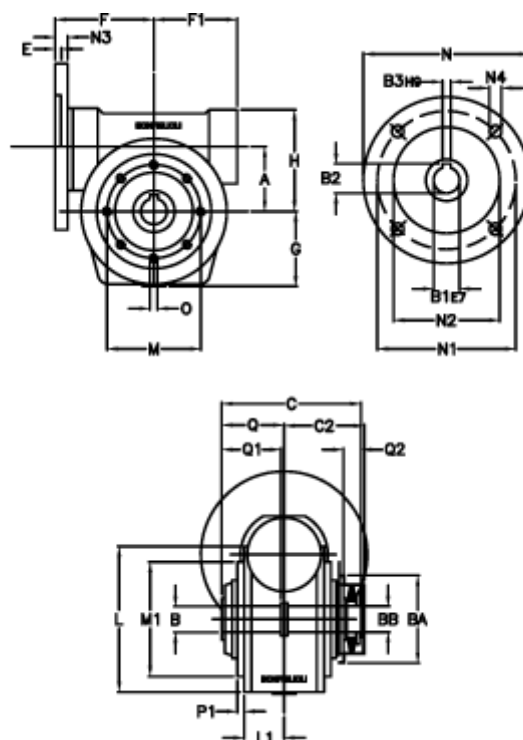

Varenummer: 390204902472716  
 Beskrivelse: Snekkegear med skridnav  
 VF 49-L1-P-24 P71B5

## Mål

a	= 49.50	C	= 105	L1	= 36.8	O	= M6x8
B	= 25	C2	= 63,5	m	= 94	P1	= 2.5
B1 E7	= 14	E	= 3.0	M1	= 68	Q	= 51.0
B2	= 16.3	F	= 70	N	= 160	Q1	= 41
B3 H9	= 5	F1	= 63	N1	= 130	Q2	= 15
BA	= 63	g	= 56	N2	= 110		
BB H7	= 14	H	= 80.0	N3	= 10.5		
Betegnelse	= VF 49P-xx-71B5	L	= 107.5	N4	= 9,5		